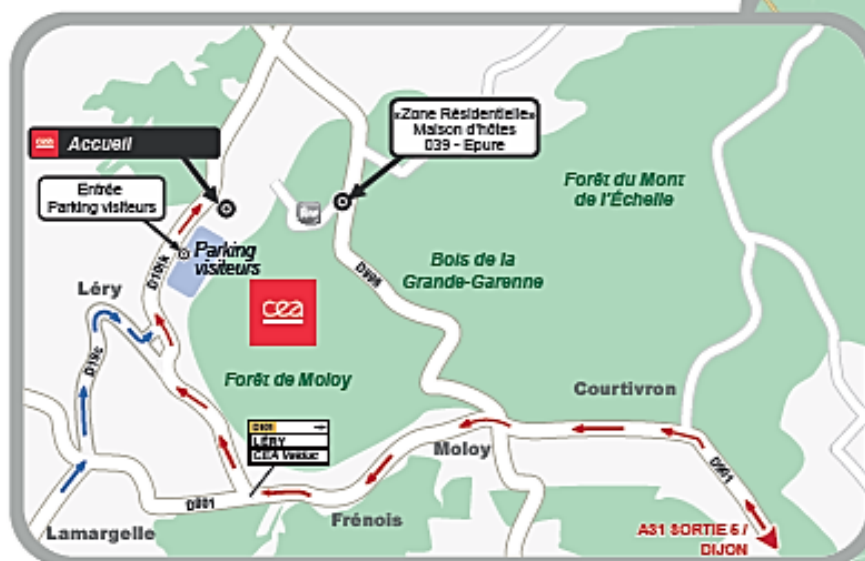

ENTRÉE PRINCIPALE

Coordonnées GPS
N 47.58138
E 4.86598

Vous venez de Dijon

Prendre la D903 direction Is-sur-Tille.
À 3 km d'Is-sur-Tille, tourner à gauche
sur la D901 direction Chatillon-sur-Seine,
Aignay-le-Duc.
Après Frénois, prendre sur votre droite
la D101k direction Léry/CEA Valduc.
Continuez après le panneau
«entrée parking VL 75 m».

Vous venez de l'A6

Sortir à Pouilly en Auxois, prendre l'A38 direction Dijon.
Sortir à Somberron, prendre la D7 puis la D16 direction St-Seine-l'Abbaye
À St-Seine-l'Abbaye prendre la D16 direction Lamargelle
À Lamargelle, traverser la D901, prendre la D19c direction Léry/CEA Valduc.
À l'entrée de Léry, prendre sur votre droite la D101 direction Salives/Moloy.
À la sortie de Léry, prendre la C5 direction Salive/CEA puis la D101k
direction Salives.
Continuez après le panneau «entrée parking VL 75 m».