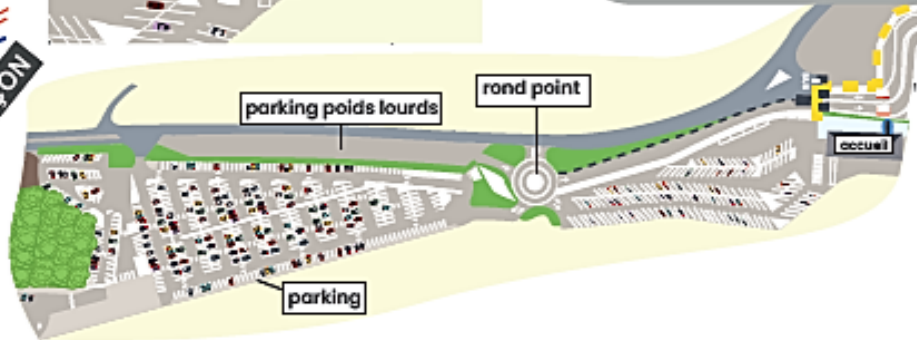

ENTRÉE PRINCIPALE

Coordonnées GPS
N 47.58138
E 4.86598

Vous venez de Dijon

Prendre la D903 direction Is-sur-Tille.
À 3 km d'Is-sur-Tille, tourner à gauche
sur la D901 direction Chatillon-sur-Seine,
Aignay-le-Duc.
Après Frénois, prendre sur votre droite
la D101k direction Léry/CEA Valduc.
Continuez après le panneau
«entrée parking VL 75 m».

Vous venez de l'A6

Sortir à Pouilly en Auxois, prendre l'A38 direction Dijon.
Sortir à Somberron, prendre la D7 puis la D16 direction St-Seine-l'Abbaye
À St-Seine-l'Abbaye prendre la D16 direction Lamargelle
À Lamargelle, traverser la D901, prendre la D19c direction Léry/CEA Valduc.
À l'entrée de Léry, prendre sur votre droite la D101 direction Salives/Moloy.
À la sortie de Léry, prendre la C5 direction Salive/CEA puis la D101k
direction Salives.
Continuez après le panneau «entrée parking VL 75 m».