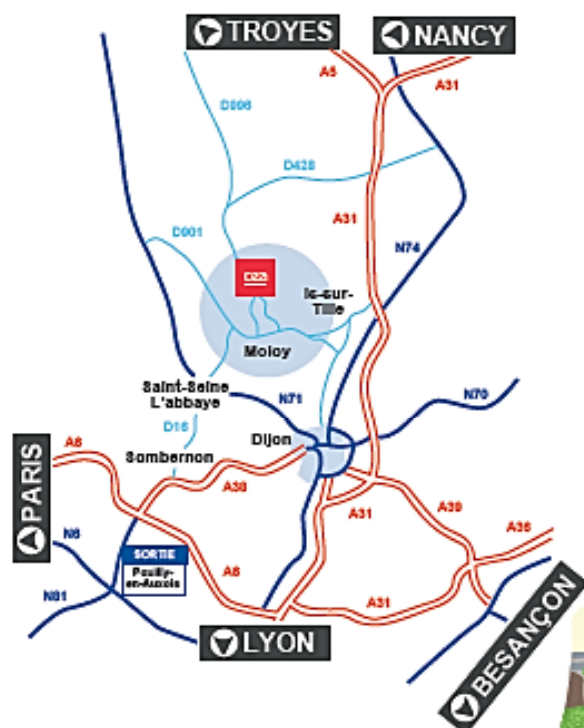

ENTRÉE PRINCIPALE

Coordonnées GPS
N 47.58138
E 4.86598

Vous venez de Dijon

Prendre la D903 direction Is-sur-Tille.
À 3 km d'Is-sur-Tille, tourner à gauche
sur la D901 direction Chatillon-sur-Seine,
Aignay-le-Duc.
Après Frénois, prendre sur votre droite
la D101k direction Léry/CEA Valduc.
Continuez après le panneau
«entrée parking VL 75 m».

Vous venez de l'A6

Sortir à Pouilly en Auxois, prendre l'A38 direction Dijon.
Sortir à Somberron, prendre la D7 puis la D16 direction St-Seine-l'Abbaye
À St-Seine-l'Abbaye prendre la D16 direction Lamargelle
À Lamargelle, traverser la D901, prendre la D19c direction Léry/CEA Valduc.
À l'entrée de Léry, prendre sur votre droite la D101 direction Salives/Moloy.
À la sortie de Léry, prendre la C5 direction Salive/CEA puis la D101k
direction Salives.
Continuez après le panneau «entrée parking VL 75 m».