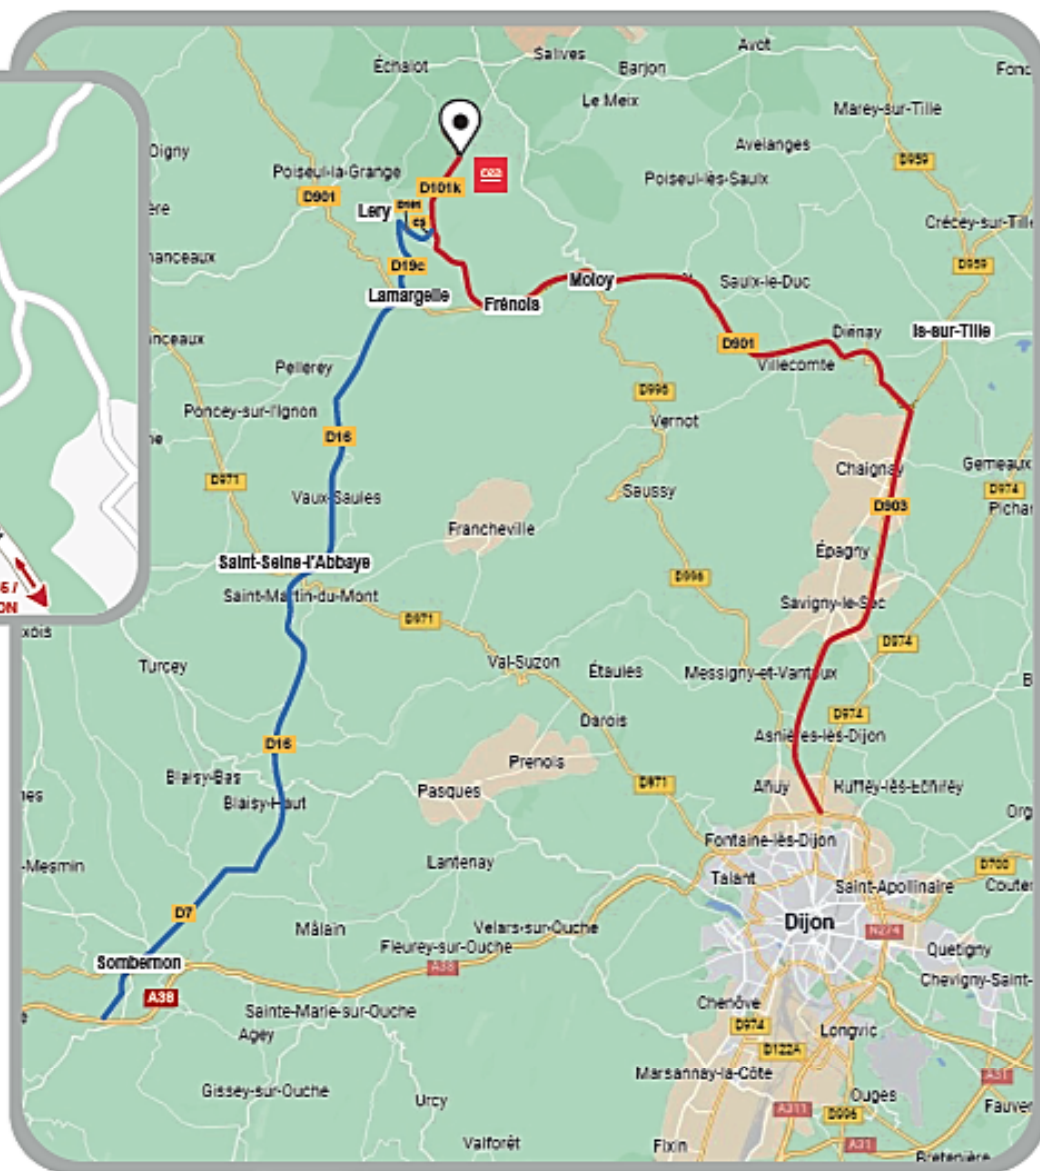

ENTRÉE PRINCIPALE

Coordonnées GPS
N 47.58138
E 4.86598

Vous venez de Dijon

Prendre la D903 direction Is-sur-Tille.
À 3 km d'Is-sur-Tille, tourner à gauche
sur la D901 direction Chatillon-sur-Seine,
Aignay-le-Duc.
Après Frénois, prendre sur votre droite
la D101k direction Léry/CEA Valduc.
Continuez après le panneau
«entrée parking VL 75 m».

Vous venez de l'A6

Sortir à Pouilly en Auxois, prendre l'A38 direction Dijon.
Sortir à Somberron, prendre la D7 puis la D16 direction St-Seine-l'Abbaye
À St-Seine-l'Abbaye prendre la D16 direction Lamargelle
À Lamargelle, traverser la D901, prendre la D19c direction Léry/CEA Valduc.
À l'entrée de Léry, prendre sur votre droite la D101 direction Salives/Moloy.
À la sortie de Léry, prendre la C5 direction Salive/CEA puis la D101k
direction Salives.
Continuez après le panneau «entrée parking VL 75 m».